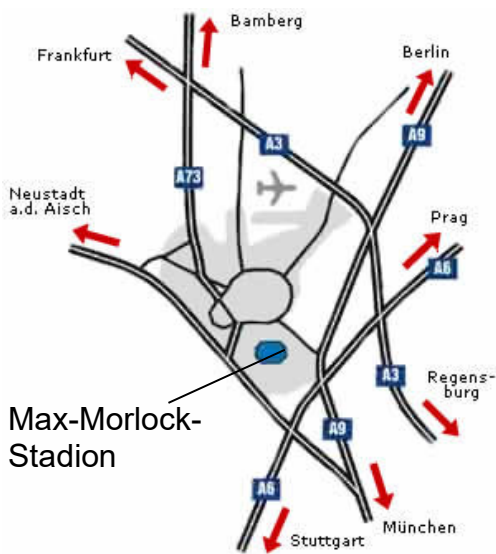

#### **Navigationsgerät Adresse:**

Karl-Steigelmann-Straße 5; 90471 Nürnberg

#### **Anfahrt:**

Die Beschilderungen Messe/Stadion leiten Sie von den Autobahnen (A3, A6, A9, A73) direkt zum Stadion. Der Sonderparkplatz S1 befindet sich direkt neben dem VIP-Forum.

Dort hilft Ihnen das Empfangspersonal gerne weiter.

#### **Straßenbahn:**

Linie 9 bis Haltestelle Doku-Zentrum; von der Haltestelle ca. 10-15 Min beschilter Fußweg zum Max-Morlock-Stadion

#### **U-Bahn:**

Linie U1 bis Haltestelle Bauerfeindstraße oder Messe; von den Haltestellen ca. 10-15 Min beschilter Fußweg zum Max-Morlock-Stadion