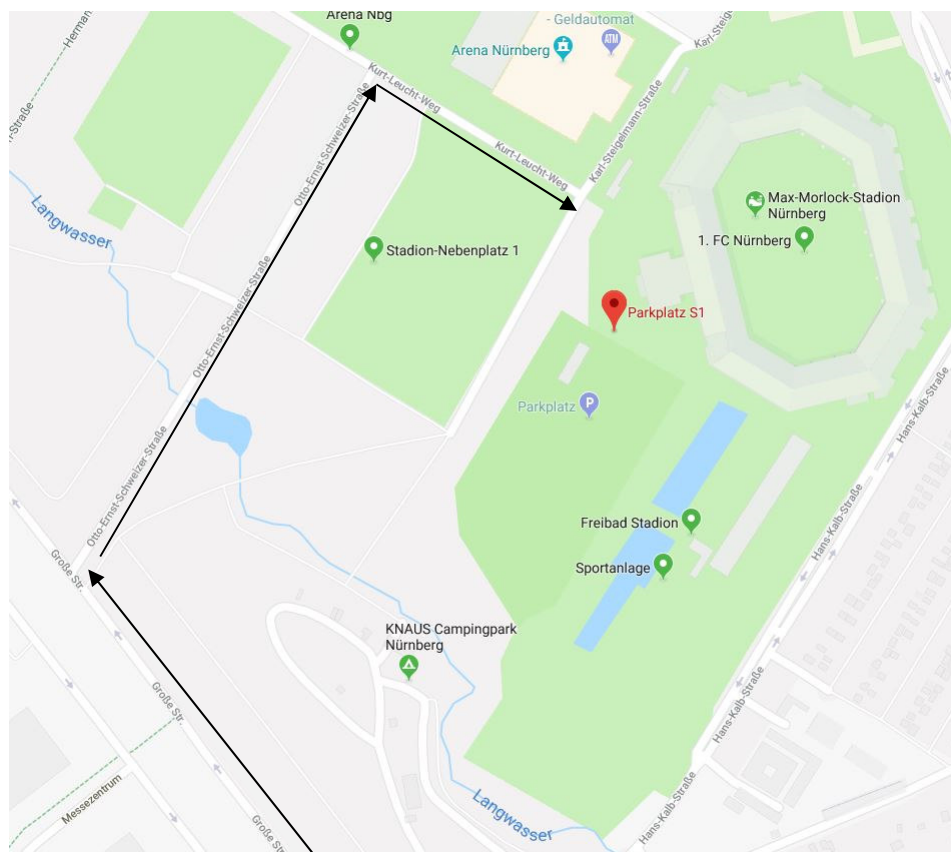

## Anfahrtsbeschreibung zum Sonderparkplatz S1 – Max-Morlock-Stadion

#### **Navigationsgerät Adresse:**

Karl-Steigelmann-Straße 5; 90471 Nürnberg

#### **Anfahrt:**

Die Beschilderungen Messe/Stadion leiten Sie von den Autobahnen (A3, A6, A9, A73) direkt zum Stadion. Der Sonderparkplatz S1 befindet sich direkt neben dem VIP-Forum.

Dort hilft Ihnen das Empfangspersonal gerne weiter.

#### **U-Bahn:**

Linie U1 bis Haltestelle Bauerfeindstraße oder Messe; von den Haltestellen ca. 10-15 Min beschilter Fußweg zum Max-Morlock-Stadion